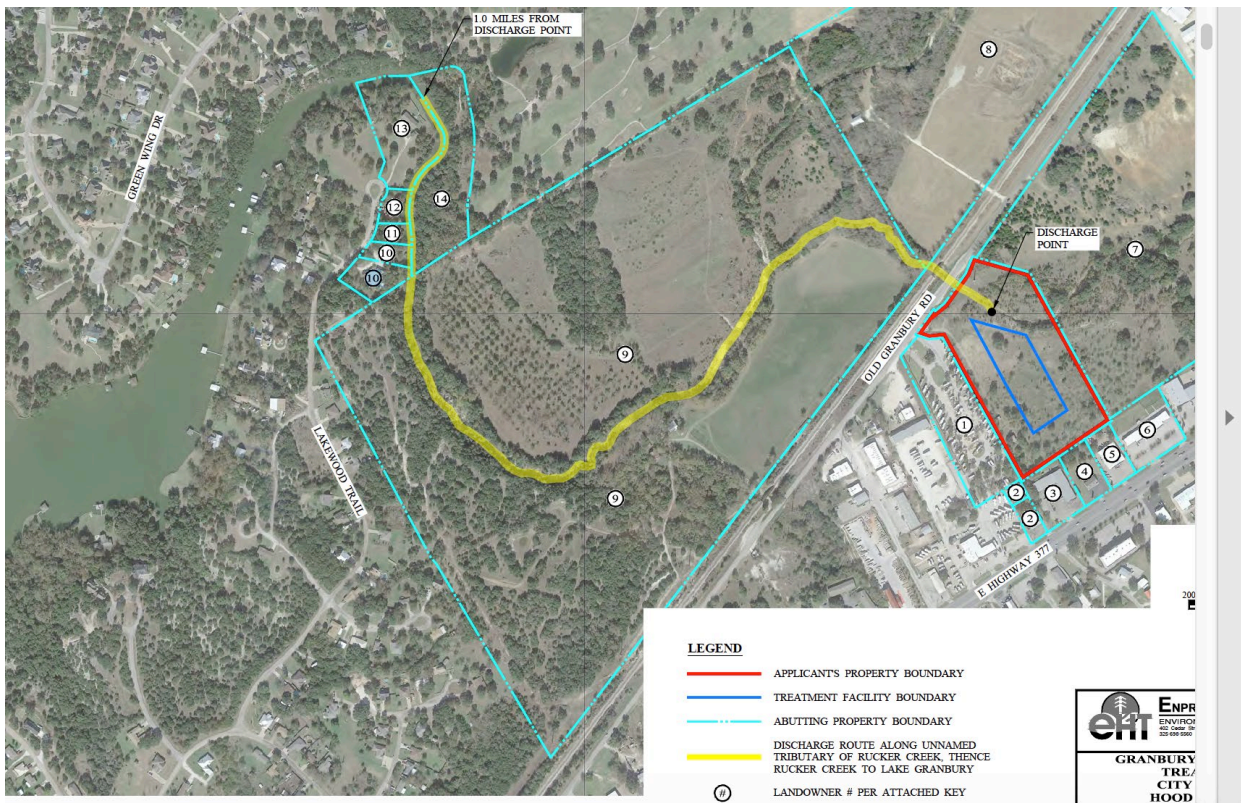

revised 2x NOD  
10-2019

17.00 x 11.00 in